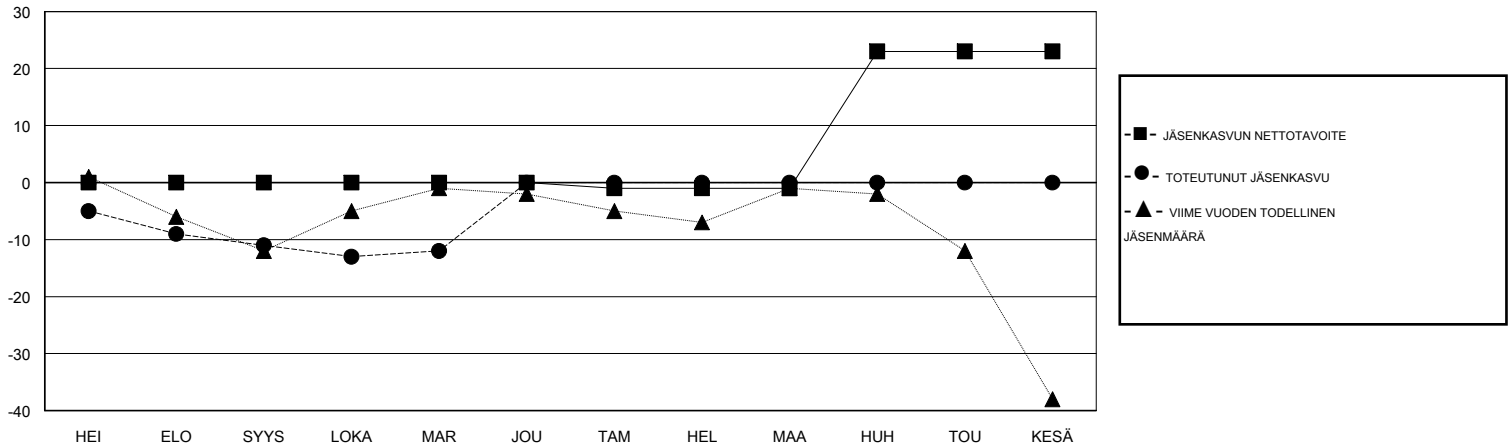

MONTHLY MEMBERSHIP PROGRESS REPORT

District 107 N

Results as of: 11/30/2017

GMT: ANTTI FORSELL

SIJAINI FINLAND

GMT VAALIPIIRI

Klubit				jäsenä			
TULOKSET 2017-2018				TULOKSET 2017-2018			
NELJÄNNES	UUDEN KLUBIN TAVOITE	UUDET KLUBIT	LOPETETUT KLUBIT	NELJÄNNES	JÄSENKASVUN NETTOTAVOITE	TOTEUTUNUT JÄSENKASVU	POISTETUT JÄSENET (mukaan lukien siirrot)
HEI/ELO/SYYS	0	0	0	HEI/ELO/SYYS	0	28	35
LOKA/MAR/JOU	0	0	0	LOKA/MAR/JOU	0	22	21
TAM/HEL/MAA	0	0	0	TAM/HEL/MAA	-1	0	0
HUH/TOU/KESÄ	1	0	0	HUH/TOU/KESÄ	24	0	0

TAVOITTEET JA UUDET KLUBIT, KUMULATIIVINEN

TAVOITTEET JA JÄSENET, KUMULATIIVINEN

LAKKAUTETUT KLUBIT: 0	24 CLUBS OF 75 LISÄNNYT YHDEN TAI USEAMMAN UUTTA JÄSENTÄ	SUKUPUOLIJAKAUMA MIES 1,439 (74.87%) NAINEN 483 (25.13%) Naispuolisten jäsenten prosenttiosuuden tavoite toimivuonna: 25%
EROTETUT JÄSENET	KLIKKAA TÄSTÄ NÄHDÄKSESI KUMULATIIVISET JÄSENTIEDOT	PERHEJÄSENIÄ YHTEENSÄ 52
KUOLLUT 8		PERHEJÄSENET, JOTKA MAKSAVAT PUOLET JÄSENMAKSUSTA 26
KLUBI LAKKAUTETTU 0		
MUUT 48		
YHTEENSÄ 56		