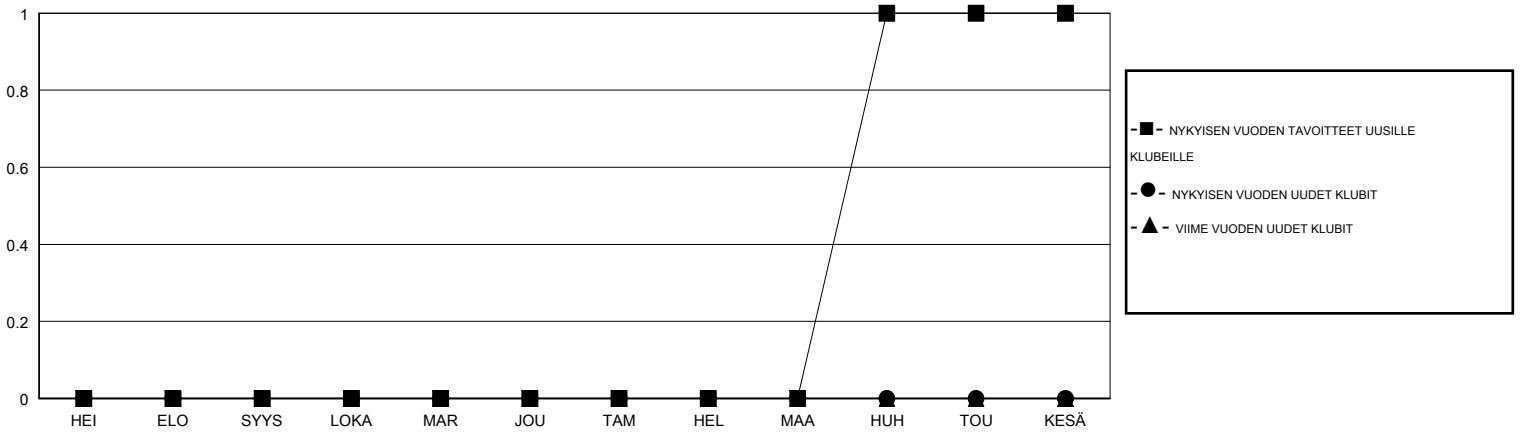

MONTHLY MEMBERSHIP PROGRESS REPORT

District 107 N

Results as of: 11/30/2017

GMT: ANTTI FORSELL

SIJAINI FINLAND

GMT VAALIPIIRI

Klubit				jäsenä			
TULOKSET 2017-2018				TULOKSET 2017-2018			
NELJÄNNES	UUDEN KLUBIN TAVOITE	UUDET KLUBIT	LOPETETUT KLUBIT	NELJÄNNES	JÄSENKASVUN NETTOTAVOITE	TOTEUTUNUT JÄSENKASVU	POISTETUT JÄSENET (mukaan lukien siirrot)
HEI/ELO/SYYS	0	0	0	HEI/ELO/SYYS	0	28	35
LOKA/MAR/JOU	0	0	0	LOKA/MAR/JOU	0	22	21
TAM/HEL/MAA	0	0	0	TAM/HEL/MAA	-1	0	0
HUH/TOU/KESÄ	1	0	0	HUH/TOU/KESÄ	24	0	0

TAVOITTEET JA UUDET KLUBIT, KUMULATIIVINEN

TAVOITTEET JA JÄSENET, KUMULATIIVINEN

LAKKAUTETUT KLUBIT: 0	24 CLUBS OF 75 LISÄNNYT YHDEN TAI USEAMMAN UUTTA JÄSENTÄ	SUKUPUOLIJAKAUMA MIES 1,439 (74.87%) NAINEN 483 (25.13%) Naispuolisten jäsenten prosenttiosuuden tavoite toimivuonna: 25%
EROTETUT JÄSENET	KLIKKAA TÄSTÄ NÄHDÄKSESI KUMULATIIVISET JÄSENTIEDOT	PERHEJÄSENIÄ YHTEENSÄ 52
KUOLLUT 8		PERHEJÄSENET, JOTKA MAKSAVAT PUOLET JÄSENMAKSUSTA 26
KLUBI LAKKAUTETTU 0		
MUUT 48		
YHTEENSÄ 56		